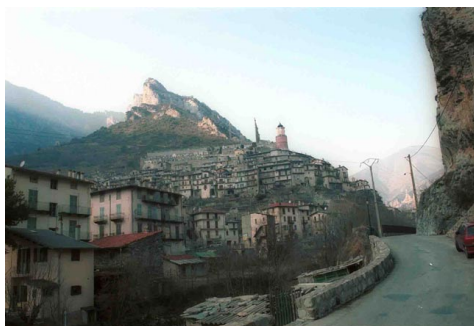

# Vallée de la Roya

**Pays :** FRANCE

Gravures rupestres des Merveilles de Fontanalbe, chapelles aux fresques somptueuses, route du sel, terrasses agricoles, tout invite à la découverte de cette vallée à la riche culture, dans laquelle l'empreinte de l'homme est omniprésente. La vallée de la Roya offre au visiteur une palette complète d'activités sportives, culturelles ou orientées vers la découverte de la nature. La vallée de la Roya est de toutes les vallées des Alpes-Maritimes, la plus riche en histoire.

Partagée entre la vallée de la Bévéra et la frontière italienne, la Roya se distingue par ses magnifiques villages perchés, par sa cité médiévale sans oublier son site de nombreuses gravures rupestres accessible après une randonnée accompagnée de guides de montagne.

En effet, les guerres et le braconnage ont donné une âme à cette vallée incontournable. En plus d'une histoire bien chargée, on ne peut parler de la Roya sans parler de la vallée des Merveilles qui se trouve être une partie du parc du Mercantour. Accessible de Castérino ou de plus bas, la vallée des Merveilles offre de magnifiques randonnées avec de nombreux lacs d'accès plutôt facile. Il n'est pas rare d'apercevoir durant vos randonnées, nombre d'animaux sauvages qui ont pris possession des lieux. Alors si vous passez par là, n'oubliez pas vos jumelles.