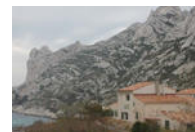

# Sormiou village

**Pays :** FRANCE  
**Vallée :** Calanques de Cassis  
**Code Postal :** 13000

## Présentation

Calanque de Sormiou

On atteint cette calanque en empruntant dans Marseille l'avenue de Hambourg en direction de Mazargue. Attention le chemin d'accès est fermé au public de juin à septembre.

Bordée par un petit port, Sormiou abrite de nombreux cabanons habités malgré l'absence d'eau ou d'électricité. Cette calanque cultive un art de vivre au soleil en toute simplicité...